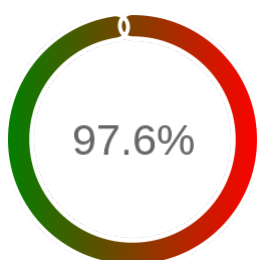

Monitoring Polish Spatial Data Infrastructure

Raport badania dostępności usługi sieciowej

Powiat	m. Zabrze
TERYT	2478
Usługa	WWW
Adres usługi	https://sit.miastozabrze.pl/jarc-gui/views/main.xhtml
Okres badania	2024-01-01 00:00 - 2025-02-19 23:59 [9984 godzin]
Liczba sprawdzeń	8919

Stopień dostępności

OK: 8706, błąd: 213

Szczegóły niedostępności

Lp.			Liczba godzin
1	2024-01-12 12:03	2024-01-12 13:02	1
2	2024-01-25 23:02	2024-01-26 00:02	1
3	2024-07-16 21:03	2024-07-16 22:03	1
4	2024-08-06 14:02	2024-08-06 15:01	1
5	2024-09-01 08:03	2024-09-02 09:02	25
6	2024-09-04 21:03	2024-09-05 09:02	12
7	2024-09-06 00:03	2024-09-06 09:02	9
8	2024-09-09 20:02	2024-09-10 08:01	12
9	2024-09-14 11:04	2024-09-16 08:03	40
10	2024-11-09 10:02	2024-11-12 08:03	65
11	2024-12-04 05:03	2024-12-04 08:01	3
12	2024-12-04 11:03	2024-12-04 12:01	1
13	2024-12-06 20:03	2024-12-06 22:03	2
14	2024-12-07 00:04	2024-12-07 02:03	2
15	2024-12-07 04:04	2024-12-07 06:03	2
16	2024-12-07 07:03	2024-12-07 09:03	2
17	2024-12-07 11:04	2024-12-07 12:04	1
18	2024-12-07 13:03	2024-12-07 15:03	2
19	2024-12-07 16:04	2024-12-07 17:03	1
20	2024-12-07 18:04	2024-12-07 19:03	1
21	2024-12-07 20:04	2024-12-07 23:04	3