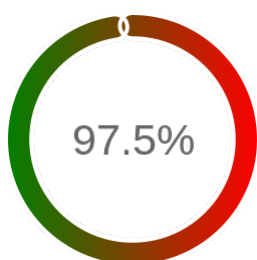

Stopień dostępności

OK: 8633, błąd: 221

Szczegóły niedostępności

Lp.			Liczba godzin
1	2024-01-23 12:07	2024-01-25 10:07	43
2	2024-02-17 23:09	2024-02-18 00:11	1
3	2024-04-04 00:09	2024-04-04 01:08	1
4	2024-09-01 08:11	2024-09-02 08:10	19
5	2024-09-04 21:08	2024-09-05 09:08	11
6	2024-09-06 00:11	2024-09-06 08:05	7
7	2024-09-06 14:10	2024-09-06 15:10	1
8	2024-09-09 20:07	2024-09-10 08:05	10
9	2024-09-14 11:10	2024-09-16 07:12	24
10	2024-11-09 10:07	2024-11-12 08:07	62
11	2024-11-12 10:07	2024-11-12 11:06	1
12	2024-12-04 05:11	2024-12-04 08:03	3
13	2024-12-04 11:07	2024-12-04 12:03	1
14	2024-12-06 21:07	2024-12-07 00:13	3
15	2024-12-07 01:12	2024-12-07 08:07	5
16	2024-12-07 10:10	2024-12-07 11:10	1
17	2024-12-07 19:11	2024-12-07 20:11	1
18	2024-12-07 22:13	2024-12-08 00:16	2
19	2024-12-08 16:13	2024-12-08 17:11	1
20	2024-12-08 21:10	2024-12-08 22:10	1
21	2024-12-09 00:11	2024-12-09 07:12	2