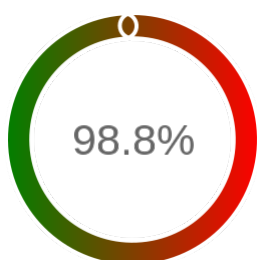

Stopień dostępności

OK: 3802, błąd: 45

Szczegóły niedostępności

Lp.			Liczba godzin
1	2024-01-23 12:07	2024-01-25 10:07	43
2	2024-02-17 23:09	2024-02-18 00:11	1
3	2024-04-04 00:09	2024-04-04 01:08	1
Całkowity czas niedostępności			45 (1%)