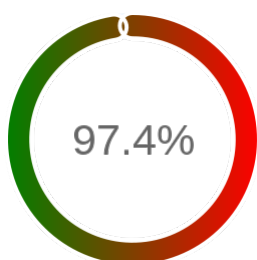

Monitoring Polish Spatial Data Infrastructure

Raport badania dostępności usługi sieciowej

Powiat	m. Zabrze
TERYT	2478
Usługa	WFS
Adres usługi	https://wms.miastozabrze.pl/iip/ows
Okres badania	2024-01-01 00:00 - 2025-03-13 23:59 [10512 godzin]
Liczba sprawdzeń	8945

Stopień dostępności

OK: 8714, błąd: 231

Szczegóły niedostępności

Lp.			Liczba godzin
1	2024-01-23 11:13	2024-01-25 10:09	45
2	2024-03-24 18:13	2024-03-24 20:14	2
3	2024-04-13 11:06	2024-04-13 12:05	1
4	2024-09-01 08:15	2024-09-02 08:11	21
5	2024-09-04 21:11	2024-09-05 08:11	9
6	2024-09-05 15:06	2024-09-05 16:07	1
7	2024-09-06 00:15	2024-09-06 09:10	8
8	2024-09-06 10:05	2024-09-06 11:05	1
9	2024-09-06 12:12	2024-09-06 13:11	1
10	2024-09-06 14:12	2024-09-06 15:12	1
11	2024-09-09 19:09	2024-09-10 08:07	11
12	2024-09-14 11:13	2024-09-16 07:16	24
13	2024-10-23 00:12	2024-10-23 01:14	1
14	2024-11-09 10:10	2024-11-12 08:09	64
15	2024-12-04 05:15	2024-12-04 08:04	3
16	2024-12-06 19:08	2024-12-06 20:11	1
17	2024-12-06 21:10	2024-12-06 22:10	1
18	2024-12-07 03:17	2024-12-07 05:17	1
19	2024-12-07 06:14	2024-12-07 07:13	1
20	2024-12-07 09:15	2024-12-07 10:14	1
21	2024-12-07 11:14	2024-12-07 14:14	3

22	2024-12-07 16:16	2024-12-07 17:16	1
23	2024-12-07 18:17	2024-12-07 19:15	1
24	2024-12-07 22:17	2024-12-07 23:18	1
25	2024-12-08 03:20	2024-12-08 06:18	1
26	2024-12-08 11:18	2024-12-08 12:17	1
27	2024-12-08 15:19	2024-12-08 17:15	2
28	2024-12-08 18:14	2024-12-08 19:16	1
29	2024-12-08 20:15	2024-12-08 22:14	2
30	2024-12-09 08:12	2024-12-09 10:13	2
31	2025-01-10 03:13	2025-01-10 08:07	5
32	2025-02-05 17:06	2025-02-06 05:11	11
33	2025-02-18 07:09	2025-02-18 08:06	1
34	2025-03-11 07:08	2025-03-11 08:09	1
Całkowity czas niedostępności			231 (2.2%)