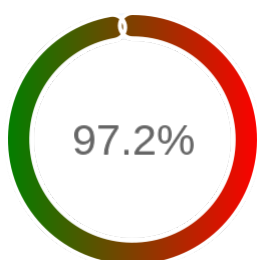

Monitoring Polish Spatial Data Infrastructure

Raport badania dostępności usługi sieciowej

Powiat	m. Zabrze
TERYT	2478
Usługa	WFS
Adres usługi	https://wms.miastozabrze.pl/iip/ows
Okres badania	2024-01-01 00:00 - 2024-12-05 23:59 [8160 godzin]
Liczba sprawdzeń	6773

Stopień dostępności

OK: 6580, błąd: 193

Szczegóły niedostępności

Lp.			Liczba godzin
1	2024-01-23 11:13	2024-01-25 10:09	45
2	2024-03-24 18:13	2024-03-24 20:14	2
3	2024-04-13 11:06	2024-04-13 12:05	1
4	2024-09-01 08:15	2024-09-02 08:11	21
5	2024-09-04 21:11	2024-09-05 08:11	9
6	2024-09-05 15:06	2024-09-05 16:07	1
7	2024-09-06 00:15	2024-09-06 09:10	8
8	2024-09-06 10:05	2024-09-06 11:05	1
9	2024-09-06 12:12	2024-09-06 13:11	1
10	2024-09-06 14:12	2024-09-06 15:12	1
11	2024-09-09 19:09	2024-09-10 08:07	11
12	2024-09-14 11:13	2024-09-16 07:16	24
13	2024-10-23 00:12	2024-10-23 01:14	1
14	2024-11-09 10:10	2024-11-12 08:09	64
15	2024-12-04 05:15	2024-12-04 08:04	3
Całkowity czas niedostępności			193 (2.4%)