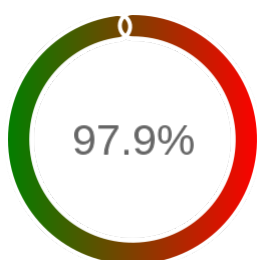

Monitoring Polish Spatial Data Infrastructure

Raport badania dostępności usługi sieciowej

Powiat	m. Zabrze
TERYT	2478
Usługa	WFS
Adres usługi	https://wms.miastozabrze.pl/iip/ows
Okres badania	2024-01-01 00:00 - 2024-10-31 23:59 [7320 godzin]
Liczba sprawdzeń	6036

Stopień dostępności

OK: 5910, błąd: 126

Szczegóły niedostępności

Lp.			Liczba godzin
1	2024-01-23 11:13	2024-01-25 10:09	45
2	2024-03-24 18:13	2024-03-24 20:14	2
3	2024-04-13 11:06	2024-04-13 12:05	1
4	2024-09-01 08:15	2024-09-02 08:11	21
5	2024-09-04 21:11	2024-09-05 08:11	9
6	2024-09-05 15:06	2024-09-05 16:07	1
7	2024-09-06 00:15	2024-09-06 09:10	8
8	2024-09-06 10:05	2024-09-06 11:05	1
9	2024-09-06 12:12	2024-09-06 13:11	1
10	2024-09-06 14:12	2024-09-06 15:12	1
11	2024-09-09 19:09	2024-09-10 08:07	11
12	2024-09-14 11:13	2024-09-16 07:16	24
13	2024-10-23 00:12	2024-10-23 01:14	1
Całkowity czas niedostępności			126 (1.7%)