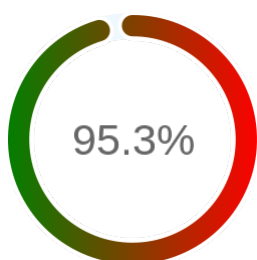

Monitoring Polish Spatial Data Infrastructure

Raport badania dostępności usługi sieciowej

Powiat	m. Tychy
TERYT	2477
Usługa	WFS
Adres usługi	https://geowms.umtychy.pl/iip/ows
Okres badania	2024-01-01 00:00 - 2025-05-10 23:59 [11903 godzin]
Liczba sprawdzeń	10050

Stopień dostępności