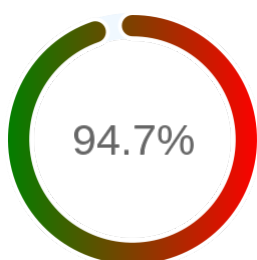

Monitoring Polish Spatial Data Infrastructure

Raport badania dostępności usługi sieciowej

Powiat	m. Tychy
TERYT	2477
Usługa	WFS
Adres usługi	https://geowms.umtychy.pl/iip/ows
Okres badania	2024-01-01 00:00 - 2024-12-05 23:59 [8160 godzin]
Liczba sprawdzeń	6773

Stopień dostępności