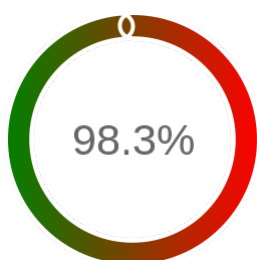

Stopień dostępności

OK: 5870, błąd: 100

Szczegóły niedostępności

Lp.			Liczba godzin
1	2024-01-01 08:11	2024-01-01 09:10	1
2	2024-01-01 10:10	2024-01-01 12:11	2
3	2024-01-01 13:11	2024-01-01 16:11	3
4	2024-01-01 17:11	2024-01-01 19:12	2
5	2024-01-09 11:06	2024-01-09 12:05	1
6	2024-01-09 14:05	2024-01-09 15:07	1
7	2024-01-10 19:06	2024-01-10 21:06	2
8	2024-01-15 21:05	2024-01-15 22:07	1
9	2024-01-16 00:08	2024-01-16 01:10	1
10	2024-01-16 07:05	2024-01-16 08:04	1
11	2024-01-16 11:05	2024-01-16 12:06	1
12	2024-01-19 10:03	2024-01-19 12:04	2
13	2024-02-26 14:05	2024-02-26 15:03	1
14	2024-03-07 13:05	2024-03-07 14:04	1
15	2024-03-07 15:04	2024-03-07 16:06	1
16	2024-03-07 18:05	2024-03-07 19:06	1
17	2024-03-07 22:07	2024-03-07 23:08	1
18	2024-03-18 17:04	2024-03-18 18:04	1
19	2024-03-18 20:06	2024-03-18 21:04	1
20	2024-03-19 00:13	2024-03-19 01:12	1
21	2024-03-19 10:06	2024-03-19 11:05	1