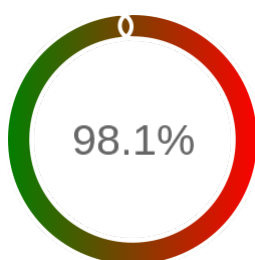

Monitoring Polish Spatial Data Infrastructure

Raport badania dostępności usługi sieciowej

Powiat	m. Rybnik
TERYT	2473
Usługa	WMS
Adres usługi	https://mapy.geoportal.gov.pl/wss/ext/PowiatoweBazyEwidencjiGruntow/2473
Okres badania	2024-01-01 00:00 - 2024-07-11 23:59 [4631 godzin]
Liczba sprawdzeń	3847

Stopień dostępności

OK: 3774, błąd: 73

Szczegóły niedostępności

Lp.			Liczba godzin
1	2024-01-01 08:11	2024-01-01 09:10	1
2	2024-01-01 10:10	2024-01-01 12:11	2
3	2024-01-01 13:11	2024-01-01 16:11	3
4	2024-01-01 17:11	2024-01-01 19:12	2
5	2024-01-09 11:06	2024-01-09 12:05	1
6	2024-01-09 14:05	2024-01-09 15:07	1
7	2024-01-10 19:06	2024-01-10 21:06	2
8	2024-01-15 21:05	2024-01-15 22:07	1
9	2024-01-16 00:08	2024-01-16 01:10	1
10	2024-01-16 07:05	2024-01-16 08:04	1
11	2024-01-16 11:05	2024-01-16 12:06	1
12	2024-01-19 10:03	2024-01-19 12:04	2
13	2024-02-26 14:05	2024-02-26 15:03	1
14	2024-03-07 13:05	2024-03-07 14:04	1
15	2024-03-07 15:04	2024-03-07 16:06	1
16	2024-03-07 18:05	2024-03-07 19:06	1
17	2024-03-07 22:07	2024-03-07 23:08	1
18	2024-03-18 17:04	2024-03-18 18:04	1
19	2024-03-18 20:06	2024-03-18 21:04	1
20	2024-03-19 00:13	2024-03-19 01:12	1
21	2024-03-19 10:06	2024-03-19 11:05	1