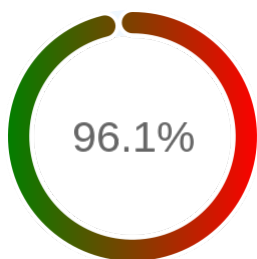

Stopień dostępności

OK: 9658, błąd: 392

Szczegóły niedostępności

Lp.			Liczba godzin
1	2024-01-01 06:14	2024-01-01 07:12	1
2	2024-01-09 11:09	2024-01-09 12:06	1
3	2024-01-09 19:08	2024-01-09 20:08	1
4	2024-01-10 18:07	2024-01-10 19:09	1
5	2024-01-10 21:08	2024-01-10 23:13	2
6	2024-01-15 20:07	2024-01-15 21:07	1
7	2024-01-16 00:12	2024-01-16 01:15	1
8	2024-01-16 11:07	2024-01-16 12:09	1
9	2024-01-19 12:05	2024-01-19 13:05	1
10	2024-01-30 11:07	2024-01-30 12:07	1
11	2024-02-26 14:06	2024-02-26 15:05	1
12	2024-02-27 19:14	2024-02-27 20:14	1
13	2024-03-07 13:08	2024-03-07 14:05	1
14	2024-03-07 17:10	2024-03-07 18:08	1
15	2024-03-07 19:08	2024-03-07 20:07	1
16	2024-03-08 07:09	2024-03-08 09:11	2
17	2024-03-18 13:07	2024-03-18 14:07	1
18	2024-03-18 16:05	2024-03-18 20:08	4
19	2024-03-19 12:05	2024-03-19 14:08	2
20	2024-03-21 11:10	2024-03-21 12:08	1
21	2024-03-26 08:10	2024-03-26 10:05	2