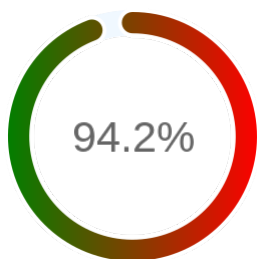

Stopień dostępności

OK: 6382, błąd: 391

Szczegóły niedostępności

Lp.			Liczba godzin
1	2024-01-01 06:14	2024-01-01 07:12	1
2	2024-01-09 11:09	2024-01-09 12:06	1
3	2024-01-09 19:08	2024-01-09 20:08	1
4	2024-01-10 18:07	2024-01-10 19:09	1
5	2024-01-10 21:08	2024-01-10 23:13	2
6	2024-01-15 20:07	2024-01-15 21:07	1
7	2024-01-16 00:12	2024-01-16 01:15	1
8	2024-01-16 11:07	2024-01-16 12:09	1
9	2024-01-19 12:05	2024-01-19 13:05	1
10	2024-01-30 11:07	2024-01-30 12:07	1
11	2024-02-26 14:06	2024-02-26 15:05	1
12	2024-02-27 19:14	2024-02-27 20:14	1
13	2024-03-07 13:08	2024-03-07 14:05	1
14	2024-03-07 17:10	2024-03-07 18:08	1
15	2024-03-07 19:08	2024-03-07 20:07	1
16	2024-03-08 07:09	2024-03-08 09:11	2
17	2024-03-18 13:07	2024-03-18 14:07	1
18	2024-03-18 16:05	2024-03-18 20:08	4
19	2024-03-19 12:05	2024-03-19 14:08	2
20	2024-03-21 11:10	2024-03-21 12:08	1
21	2024-03-26 08:10	2024-03-26 10:05	2