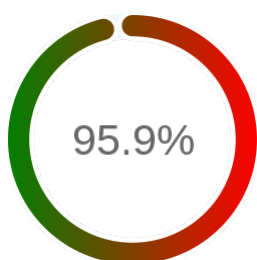

Monitoring Polish Spatial Data Infrastructure

Raport badania dostępności usługi sieciowej

Powiat	m. Piekary Śląskie
TERYT	2471
Usługa	WWW
Adres usługi	http://sip.piekary.pl/portal/index.php
Okres badania	2024-01-01 00:00 - 2025-02-19 23:59 [9984 godzin]
Liczba sprawdzeń	8919

Stopień dostępności