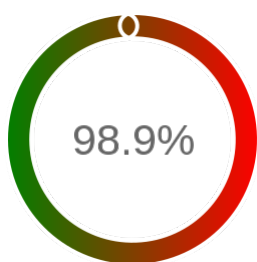

Monitoring Polish Spatial Data Infrastructure

Raport badania dostępności usługi sieciowej

Powiat	m. Piekary Śląskie
TERYT	2471
Usługa	WMS
Adres usługi	https://wms.sip.piekary.pl/piekary-egib
Okres badania	2024-01-01 00:00 - 2025-05-10 23:59 [11903 godzin]
Liczba sprawdzeń	9954

Stopień dostępności

OK: 9842, błąd: 112

Szczegóły niedostępności

Lp.			Liczba godzin
1	2024-02-04 00:09	2024-02-04 01:08	1
2	2024-06-28 12:05	2024-06-28 13:10	1
3	2024-10-21 13:07	2024-10-21 15:04	2
4	2025-04-17 23:07	2025-04-22 16:05	108
Całkowity czas niedostępności			112 (0.9%)