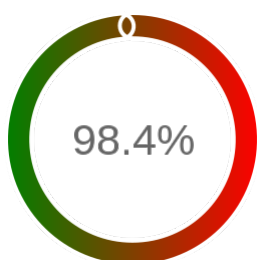

Monitoring Polish Spatial Data Infrastructure

Raport badania dostępności usługi sieciowej

Powiat	m. Jaworzno
TERYT	2468
Usługa	WMS
Adres usługi	https://jaworzno-wms.webewid.pl/iip/ows
Okres badania	2024-01-01 00:00 - 2025-05-10 23:59 [11903 godzin]
Liczba sprawdzeń	9954

Stopień dostępności

OK: 9793, błąd: 161

Szczegóły niedostępności

Lp.			Liczba godzin
1	2024-03-06 08:05	2024-03-12 14:08	141
2	2024-04-19 11:06	2024-04-19 12:06	1
3	2024-04-25 08:10	2024-04-25 09:09	1
4	2024-11-27 11:03	2024-11-27 12:05	1
5	2024-12-29 08:06	2024-12-30 00:10	16
6	2025-04-01 19:05	2025-04-01 20:06	1
Całkowity czas niedostępności			161 (1.4%)