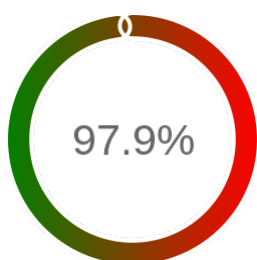

Monitoring Polish Spatial Data Infrastructure

Raport badania dostępności usługi sieciowej

Powiat	m. Jaworzno
TERYT	2468
Usługa	WFS
Adres usługi	https://jaworzno-wms.webewid.pl/iip/ows
Okres badania	2024-01-01 00:00 - 2024-12-05 23:59 [8160 godzin]
Liczba sprawdzeń	6773

Stopień dostępności

OK: 6629, błąd: 144

Szczegóły niedostępności

Lp.			Liczba godzin
1	2024-03-06 08:08	2024-03-12 14:11	143
2	2024-09-24 11:06	2024-09-24 12:07	1
Całkowity czas niedostępności			144 (1.8%)