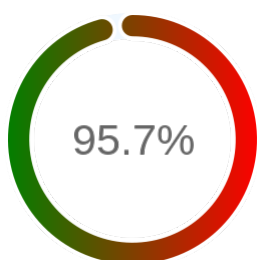

Monitoring Polish Spatial Data Infrastructure

Raport badania dostępności usługi sieciowej

Powiat	m. Dąbrowa Górnicza
TERYT	2465
Usługa	WMS
Adres usługi	https://geoportal-wms.dg.pl/iip/ows
Okres badania	2024-01-01 00:00 - 2025-05-10 23:59 [11903 godzin]
Liczba sprawdzeń	9954

Stopień dostępności