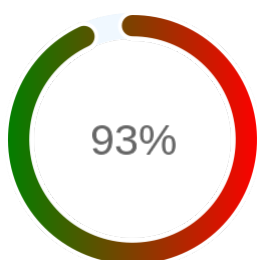

Stopień dostępności

OK: 5553, błąd: 417

Szczegóły niedostępności

Lp.			Liczba godzin
1	2024-01-08 20:09	2024-01-08 21:07	1
2	2024-02-09 03:08	2024-02-09 04:08	1
3	2024-03-06 09:04	2024-03-13 08:08	157
4	2024-03-15 10:07	2024-03-15 11:07	1
5	2024-03-27 14:06	2024-03-27 15:06	1
6	2024-04-30 03:09	2024-04-30 15:04	12
7	2024-05-31 06:11	2024-06-04 11:04	95
8	2024-06-07 09:07	2024-06-07 10:07	1
9	2024-06-14 06:06	2024-06-20 13:09	142
10	2024-07-04 06:09	2024-07-04 11:06	5
11	2024-09-19 10:06	2024-09-19 11:08	1
Całkowity czas niedostępności			417 (5.7%)