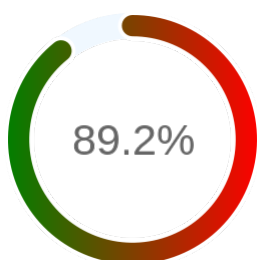

Stopień dostępności

OK: 3431, błąd: 416

Szczegóły niedostępności

Lp.			Liczba godzin
1	2024-01-08 20:09	2024-01-08 21:07	1
2	2024-02-09 03:08	2024-02-09 04:08	1
3	2024-03-06 09:04	2024-03-13 08:08	157
4	2024-03-15 10:07	2024-03-15 11:07	1
5	2024-03-27 14:06	2024-03-27 15:06	1
6	2024-04-30 03:09	2024-04-30 15:04	12
7	2024-05-31 06:11	2024-06-04 11:04	95
8	2024-06-07 09:07	2024-06-07 10:07	1
9	2024-06-14 06:06	2024-06-20 13:09	142
10	2024-07-04 06:09	2024-07-04 11:06	5
Całkowity czas niedostępności			416 (9%)