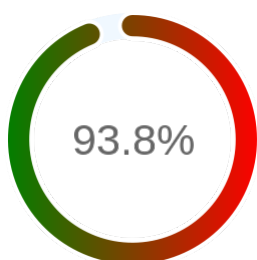

Monitoring Polish Spatial Data Infrastructure

Raport badania dostępności usługi sieciowej

Powiat	m. Dąbrowa Górnicza
TERYT	2465
Usługa	WFS
Adres usługi	https://geoportal-wms.dg.pl/iip/ows
Okres badania	2024-01-01 00:00 - 2024-12-05 23:59 [8160 godzin]
Liczba sprawdzeń	6773

Stopień dostępności

OK: 6355, błąd: 418

Szczegóły niedostępności

Lp.			Liczba godzin
1	2024-03-06 09:05	2024-03-13 08:11	159
2	2024-03-15 10:10	2024-03-15 11:10	1
3	2024-03-27 14:10	2024-03-27 15:08	1
4	2024-04-30 03:12	2024-04-30 15:05	12
5	2024-05-31 06:15	2024-06-04 11:06	96
6	2024-06-14 06:09	2024-06-20 13:11	144
7	2024-07-04 06:11	2024-07-04 11:08	5
Całkowity czas niedostępności			418 (5.1%)