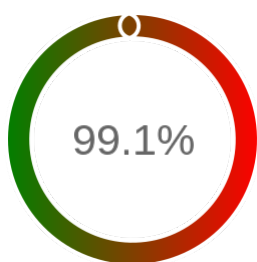

Stopień dostępności

OK: 6106, błąd: 53

Szczegóły niedostępności

Lp.			Liczba godzin
1	2024-01-22 08:17	2024-01-23 08:04	1
2	2024-04-03 15:03	2024-04-04 08:04	17
3	2024-07-18 22:05	2024-07-18 23:06	1
4	2024-07-29 23:05	2024-07-30 00:05	1
5	2024-09-03 01:06	2024-09-03 02:05	1
6	2024-09-03 04:06	2024-09-03 05:04	1
7	2024-09-04 00:05	2024-09-04 01:06	1
8	2024-09-06 04:07	2024-09-06 05:06	1
9	2024-09-06 22:06	2024-09-06 23:04	1
10	2024-09-07 01:05	2024-09-07 02:05	1
11	2024-09-07 18:04	2024-09-07 19:03	1
12	2024-09-07 23:06	2024-09-08 00:05	1
13	2024-09-08 03:06	2024-09-08 04:05	1
14	2024-09-17 08:06	2024-09-18 08:05	24
Całkowity czas niedostępności			53 (0.7%)