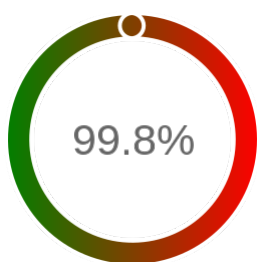

Monitoring Polish Spatial Data Infrastructure

Raport badania dostępności usługi sieciowej

Powiat	m. Bytom
TERYT	2462
Usługa	WMS
Adres usługi	https://iwms.um.bytom.pl/bytom-egib
Okres badania	2024-01-01 00:00 - 2025-05-10 23:59 [11903 godzin]
Liczba sprawdzeń	9954

Stopień dostępności

OK: 9930, błąd: 24

Szczegóły niedostępności

Lp.			Liczba godzin
1	2024-01-05 04:12	2024-01-05 05:11	1
2	2024-01-28 16:07	2024-01-28 17:07	1
3	2024-02-11 13:14	2024-02-11 18:12	5
4	2024-03-28 03:08	2024-03-28 04:07	1
5	2024-04-11 04:11	2024-04-11 05:10	1
6	2024-04-15 04:08	2024-04-15 05:07	1
7	2024-04-20 04:12	2024-04-20 05:09	1
8	2024-04-22 07:06	2024-04-22 08:05	1
9	2024-04-23 04:11	2024-04-23 05:12	1
10	2024-04-28 04:10	2024-04-28 05:08	1
11	2024-04-29 04:10	2024-04-29 05:10	1
12	2024-05-01 07:05	2024-05-01 08:03	1
13	2024-05-15 05:09	2024-05-15 06:08	1
14	2024-05-24 04:11	2024-05-24 05:12	1
15	2024-06-28 04:11	2024-06-28 05:09	1
16	2024-07-09 04:12	2024-07-09 05:11	1
17	2024-08-21 03:08	2024-08-21 04:08	1
18	2024-11-04 08:08	2024-11-04 09:07	1
19	2024-12-22 19:08	2024-12-22 20:09	1
20	2025-04-06 11:09	2025-04-06 12:07	1