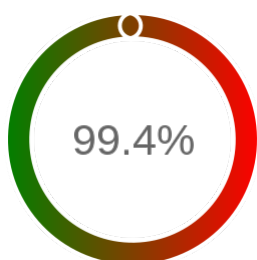

Monitoring Polish Spatial Data Infrastructure

Raport badania dostępności usługi sieciowej

Powiat	m. Bytom
TERYT	2462
Usługa	WFS
Adres usługi	https://iwms.um.bytom.pl/bytom-egib
Okres badania	2024-01-01 00:00 - 2026-02-05 23:59 [18408 godzin]
Liczba sprawdzeń	15639

Stopień dostępności

OK: 15547, błąd: 92

Szczegóły niedostępności

Lp.			Liczba godzin
1	2024-01-28 16:10	2024-01-28 17:09	1
2	2024-02-11 13:17	2024-02-11 17:15	4
3	2024-03-27 20:07	2024-03-27 21:07	1
4	2024-04-05 03:12	2024-04-05 04:16	1
5	2024-04-11 04:15	2024-04-11 05:13	1
6	2024-04-20 04:17	2024-04-20 05:13	1
7	2024-04-29 07:09	2024-04-29 08:06	1
8	2024-05-18 04:13	2024-05-18 05:13	1
9	2024-06-02 05:15	2024-06-02 06:12	1
10	2024-06-29 12:11	2024-06-29 13:12	1
11	2024-07-06 04:18	2024-07-06 05:18	1
12	2024-07-27 04:13	2024-07-27 05:13	1
13	2024-08-06 06:09	2024-08-06 07:06	1
14	2024-08-21 04:12	2024-08-21 05:11	1
15	2024-11-04 08:10	2024-11-04 09:09	1
16	2024-11-27 05:12	2024-11-27 06:08	1
17	2025-04-06 11:11	2025-04-06 12:10	1
18	2025-05-18 05:15	2025-05-18 07:10	2
19	2025-05-22 21:06	2025-05-22 22:09	1
20	2025-05-28 17:10	2025-05-28 18:07	1
21	2025-06-16 19:14	2025-06-19 12:10	65