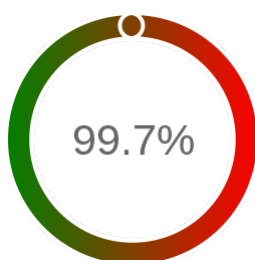

Monitoring Polish Spatial Data Infrastructure

Raport badania dostępności usługi sieciowej

Powiat	m. Bytom
TERYT	2462
Usługa	WFS
Adres usługi	https://iwms.um.bytom.pl/bytom-egib
Okres badania	2024-01-01 00:00 - 2024-12-05 23:59 [8160 godzin]
Liczba sprawdzeń	6773

Stopień dostępności

OK: 6754, błąd: 19

Szczegóły niedostępności

Lp.			Liczba godzin
1	2024-01-28 16:10	2024-01-28 17:09	1
2	2024-02-11 13:17	2024-02-11 17:15	4
3	2024-03-27 20:07	2024-03-27 21:07	1
4	2024-04-05 03:12	2024-04-05 04:16	1
5	2024-04-11 04:15	2024-04-11 05:13	1
6	2024-04-20 04:17	2024-04-20 05:13	1
7	2024-04-29 07:09	2024-04-29 08:06	1
8	2024-05-18 04:13	2024-05-18 05:13	1
9	2024-06-02 05:15	2024-06-02 06:12	1
10	2024-06-29 12:11	2024-06-29 13:12	1
11	2024-07-06 04:18	2024-07-06 05:18	1
12	2024-07-27 04:13	2024-07-27 05:13	1
13	2024-08-06 06:09	2024-08-06 07:06	1
14	2024-08-21 04:12	2024-08-21 05:11	1
15	2024-11-04 08:10	2024-11-04 09:09	1
16	2024-11-27 05:12	2024-11-27 06:08	1
Całkowity czas niedostępności			19 (0.2%)

Oś czasu