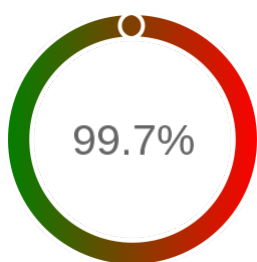

Monitoring Polish Spatial Data Infrastructure

Raport badania dostępności usługi sieciowej

Powiat	m. Bielsko-Biała
TERYT	2461
Usługa	WMS
Adres usługi	https://ikerg.bielsko-biala.pl/bielsko-egib
Okres badania	2024-01-01 00:00 - 2024-07-11 23:59 [4631 godzin]
Liczba sprawdzeń	3847

Stopień dostępności

OK: 3836, błąd: 11

Szczegóły niedostępności

Lp.			Liczba godzin
1	2024-01-08 18:09	2024-01-08 19:10	1
2	2024-01-15 18:07	2024-01-15 19:04	1
3	2024-01-18 19:07	2024-01-18 20:07	1
4	2024-01-28 12:07	2024-01-28 13:06	1
5	2024-04-21 13:08	2024-04-21 14:10	1
6	2024-06-28 15:08	2024-06-28 20:06	5
7	2024-06-30 19:13	2024-06-30 20:13	1
Całkowity czas niedostępności			11 (0.2%)