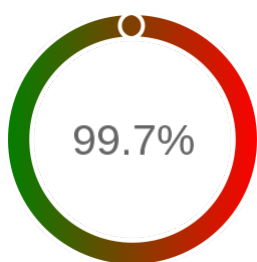

Monitoring Polish Spatial Data Infrastructure

Raport badania dostępności usługi sieciowej

Powiat	m. Bielsko-Biała
TERYT	2461
Usługa	WFS
Adres usługi	https://ikerg.bielsko-biala.pl/bielsko-egib
Okres badania	2024-01-01 00:00 - 2024-12-05 23:59 [8160 godzin]
Liczba sprawdzeń	6773

Stopień dostępności

OK: 6755, błąd: 18

Szczegóły niedostępności

Lp.			Liczba godzin
1	2024-01-08 18:12	2024-01-08 19:12	1
2	2024-01-15 18:09	2024-01-15 19:06	1
3	2024-01-18 19:10	2024-01-18 20:10	1
4	2024-01-28 12:10	2024-01-28 13:08	1
5	2024-04-21 13:10	2024-04-21 14:12	1
6	2024-06-28 15:10	2024-06-28 20:09	5
7	2024-06-30 19:18	2024-06-30 20:18	1
8	2024-08-01 20:08	2024-08-01 21:07	1
9	2024-08-07 18:05	2024-08-07 19:04	1
10	2024-10-15 16:09	2024-10-15 17:09	1
11	2024-10-16 16:10	2024-10-16 17:12	1
12	2024-10-18 16:06	2024-10-18 17:09	1
13	2024-11-04 16:08	2024-11-04 17:10	1
14	2024-11-28 07:07	2024-11-28 08:07	1
Całkowity czas niedostępności			18 (0.2%)