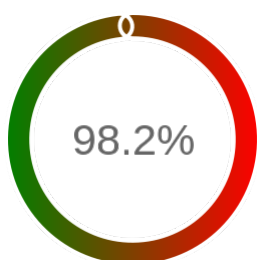

Monitoring Polish Spatial Data Infrastructure

Raport badania dostępności usługi sieciowej

Powiat	żywiecki
TERYT	2417
Usługa	WFS
Adres usługi	https://zywiecki-wms.webewid.pl/iip/ows
Okres badania	2024-01-01 00:00 - 2025-05-10 23:59 [11903 godzin]
Liczba sprawdzeń	10050

Stopień dostępności

OK: 9873, błąd: 177

Szczegóły niedostępności

Lp.			Liczba godzin
1	2024-01-02 07:16	2024-01-02 08:17	1
2	2024-01-02 09:14	2024-01-02 10:10	1
3	2024-01-02 11:13	2024-01-02 13:09	2
4	2024-01-02 15:10	2024-01-02 16:11	1
5	2024-01-02 18:11	2024-01-02 19:15	1
6	2024-01-06 06:10	2024-01-06 07:10	1
7	2024-01-06 11:13	2024-01-06 12:10	1
8	2024-01-06 13:15	2024-01-06 15:12	2
9	2024-01-06 16:17	2024-01-06 17:14	1
10	2024-01-06 19:15	2024-01-06 20:14	1
11	2024-01-08 06:16	2024-01-08 07:12	1
12	2024-01-08 08:11	2024-01-08 09:11	1
13	2024-01-08 10:09	2024-01-08 11:07	1
14	2024-01-08 14:09	2024-01-08 16:11	2
15	2024-01-09 07:08	2024-01-09 08:08	1
16	2024-02-19 20:06	2024-02-19 21:06	1
17	2024-03-02 09:08	2024-03-02 10:08	1
18	2024-04-10 12:08	2024-04-10 13:09	1
19	2024-04-14 19:09	2024-04-14 23:09	4
20	2024-05-07 15:11	2024-05-07 19:05	3
21	2024-05-07 20:09	2024-05-08 03:12	6