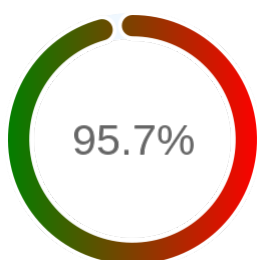

Stopień dostępności

OK: 8538, błąd: 381

Szczegóły niedostępności

Lp.			Liczba godzin
1	2024-01-01 00:04	2024-01-02 09:02	33
2	2024-01-25 08:02	2024-01-25 14:02	6
3	2024-01-28 16:02	2024-01-28 17:02	1
4	2024-02-05 02:02	2024-02-05 03:02	1
5	2024-02-16 08:02	2024-02-16 12:02	4
6	2024-03-23 05:03	2024-03-25 08:04	51
7	2024-03-27 04:02	2024-03-27 05:02	1
8	2024-03-27 08:02	2024-03-27 12:01	4
9	2024-04-04 04:03	2024-04-04 05:03	1
10	2024-04-08 04:03	2024-04-08 05:02	1
11	2024-04-14 03:03	2024-04-14 04:03	1
12	2024-04-16 03:03	2024-04-16 04:02	1
13	2024-04-20 03:02	2024-04-20 04:02	1
14	2024-04-22 03:02	2024-04-22 04:02	1
15	2024-04-22 12:03	2024-04-23 10:01	22
16	2024-04-24 03:02	2024-04-24 04:02	1
17	2024-04-25 03:02	2024-04-25 04:04	1
18	2024-04-26 09:04	2024-04-26 10:02	1
19	2024-04-27 03:04	2024-04-27 04:03	1
20	2024-04-28 03:03	2024-04-28 04:03	1
21	2024-04-28 07:02	2024-04-28 08:02	1