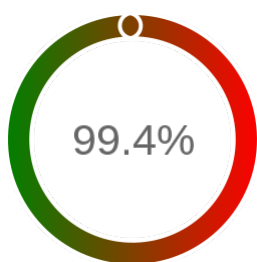

Monitoring Polish Spatial Data Infrastructure

Raport badania dostępności usługi sieciowej

Powiat	zawierciański
TERYT	2416
Usługa	WFS
Adres usługi	https://ikerg.zawiercie.powiat.pl/powiatzawierciański-egib
Okres badania	2024-01-01 00:00 - 2025-05-10 23:59 [11903 godzin]
Liczba sprawdzeń	10050

Stopień dostępności

OK: 9990, błąd: 60

Szczegóły niedostępności

Lp.			Liczba godzin
1	2024-01-28 16:10	2024-01-28 17:09	1
2	2024-02-11 19:16	2024-02-11 20:12	1
3	2024-03-24 22:13	2024-03-24 23:16	1
4	2024-03-26 08:10	2024-03-26 09:09	1
5	2024-03-27 09:06	2024-03-27 12:08	3
6	2024-04-11 04:15	2024-04-11 05:13	1
7	2024-04-16 04:13	2024-04-16 05:12	1
8	2024-04-22 12:11	2024-04-23 10:07	21
9	2024-04-26 09:17	2024-04-26 10:08	1
10	2024-04-29 07:09	2024-04-29 08:06	1
11	2024-05-10 04:12	2024-05-10 05:11	1
12	2024-05-16 09:09	2024-05-16 10:06	1
13	2024-06-02 05:15	2024-06-02 06:12	1
14	2024-07-06 04:18	2024-07-06 05:18	1
15	2024-07-10 06:14	2024-07-10 07:09	1
16	2024-07-14 12:15	2024-07-14 14:13	2
17	2024-07-17 16:14	2024-07-17 20:12	4
18	2024-07-18 13:04	2024-07-18 14:08	1
19	2024-07-23 04:14	2024-07-23 05:12	1
20	2024-07-24 04:12	2024-07-24 05:11	1
21	2024-08-14 05:15	2024-08-14 11:10	6