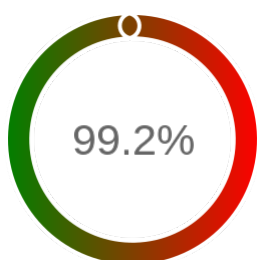

Monitoring Polish Spatial Data Infrastructure

Raport badania dostępności usługi sieciowej

Powiat	zawierciański
TERYT	2416
Usługa	WFS
Adres usługi	https://ikerg.zawiercie.powiat.pl/powiatzawierciański-egib
Okres badania	2024-01-01 00:00 - 2024-12-05 23:59 [8160 godzin]
Liczba sprawdzeń	6773

Stopień dostępności

OK: 6720, błąd: 53

Szczegóły niedostępności

Lp.			Liczba godzin
1	2024-01-28 16:10	2024-01-28 17:09	1
2	2024-02-11 19:16	2024-02-11 20:12	1
3	2024-03-24 22:13	2024-03-24 23:16	1
4	2024-03-26 08:10	2024-03-26 09:09	1
5	2024-03-27 09:06	2024-03-27 12:08	3
6	2024-04-11 04:15	2024-04-11 05:13	1
7	2024-04-16 04:13	2024-04-16 05:12	1
8	2024-04-22 12:11	2024-04-23 10:07	21
9	2024-04-26 09:17	2024-04-26 10:08	1
10	2024-04-29 07:09	2024-04-29 08:06	1
11	2024-05-10 04:12	2024-05-10 05:11	1
12	2024-05-16 09:09	2024-05-16 10:06	1
13	2024-06-02 05:15	2024-06-02 06:12	1
14	2024-07-06 04:18	2024-07-06 05:18	1
15	2024-07-10 06:14	2024-07-10 07:09	1
16	2024-07-14 12:15	2024-07-14 14:13	2
17	2024-07-17 16:14	2024-07-17 20:12	4
18	2024-07-18 13:04	2024-07-18 14:08	1
19	2024-07-23 04:14	2024-07-23 05:12	1
20	2024-07-24 04:12	2024-07-24 05:11	1
21	2024-08-14 05:15	2024-08-14 11:10	6