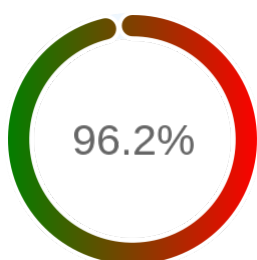

Monitoring Polish Spatial Data Infrastructure

Raport badania dostępności usługi sieciowej

Powiat	zawierciański
TERYT	2416
Usługa	GEODETY
Adres usługi	https://ikonto.zawiercie.powiat.pl/
Okres badania	2024-01-01 00:00 - 2025-01-19 23:59 [9240 godzin]
Liczba sprawdzeń	7930

Stopień dostępności

OK: 7626, błąd: 304

Szczegóły niedostępności

Lp.			Liczba godzin
1	2024-01-25 08:04	2024-01-25 14:03	6
2	2024-01-28 16:05	2024-01-28 17:05	1
3	2024-02-09 20:06	2024-02-09 21:07	1
4	2024-02-16 08:04	2024-02-16 12:03	4
5	2024-03-22 15:05	2024-03-25 10:04	62
6	2024-03-27 08:04	2024-03-27 12:04	4
7	2024-04-08 03:05	2024-04-08 04:06	1
8	2024-04-10 03:06	2024-04-10 04:05	1
9	2024-04-12 04:04	2024-04-12 05:05	1
10	2024-04-15 03:05	2024-04-15 04:05	1
11	2024-04-16 03:07	2024-04-16 04:05	1
12	2024-04-20 03:06	2024-04-20 05:06	2
13	2024-04-21 04:06	2024-04-21 05:06	1
14	2024-04-22 03:07	2024-04-22 04:06	1
15	2024-04-22 12:05	2024-04-23 10:03	20
16	2024-04-25 03:06	2024-04-25 04:07	1
17	2024-04-26 07:03	2024-04-26 08:04	1
18	2024-04-28 03:05	2024-04-28 04:05	1
19	2024-04-28 07:04	2024-04-28 08:04	1
20	2024-04-29 03:06	2024-04-29 04:06	1
21	2024-04-30 03:07	2024-04-30 04:06	1