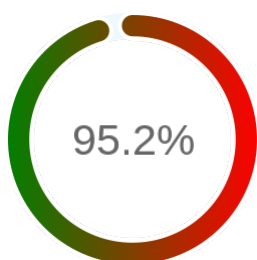

Stopień dostępności

OK: 5866, błąd: 293

Szczegóły niedostępności

Lp.			Liczba godzin
1	2024-01-25 08:04	2024-01-25 14:03	6
2	2024-01-28 16:05	2024-01-28 17:05	1
3	2024-02-09 20:06	2024-02-09 21:07	1
4	2024-02-16 08:04	2024-02-16 12:03	4
5	2024-03-22 15:05	2024-03-25 10:04	62
6	2024-03-27 08:04	2024-03-27 12:04	4
7	2024-04-08 03:05	2024-04-08 04:06	1
8	2024-04-10 03:06	2024-04-10 04:05	1
9	2024-04-12 04:04	2024-04-12 05:05	1
10	2024-04-15 03:05	2024-04-15 04:05	1
11	2024-04-16 03:07	2024-04-16 04:05	1
12	2024-04-20 03:06	2024-04-20 05:06	2
13	2024-04-21 04:06	2024-04-21 05:06	1
14	2024-04-22 03:07	2024-04-22 04:06	1
15	2024-04-22 12:05	2024-04-23 10:03	20
16	2024-04-25 03:06	2024-04-25 04:07	1
17	2024-04-26 07:03	2024-04-26 08:04	1
18	2024-04-28 03:05	2024-04-28 04:05	1
19	2024-04-28 07:04	2024-04-28 08:04	1
20	2024-04-29 03:06	2024-04-29 04:06	1
21	2024-04-30 03:07	2024-04-30 04:06	1