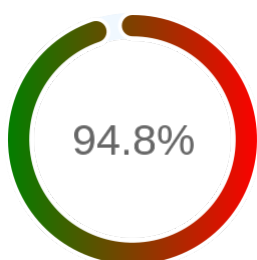

Stoień dostępności

OK: 3738, błąd: 207

Szczegóły niedostępności

Lp.			Liczba godzin
1	2024-01-25 08:04	2024-01-25 14:03	6
2	2024-01-28 16:05	2024-01-28 17:05	1
3	2024-02-09 20:06	2024-02-09 21:07	1
4	2024-02-16 08:04	2024-02-16 12:03	4
5	2024-03-22 15:05	2024-03-25 10:04	62
6	2024-03-27 08:04	2024-03-27 12:04	4
7	2024-04-08 03:05	2024-04-08 04:06	1
8	2024-04-10 03:06	2024-04-10 04:05	1
9	2024-04-12 04:04	2024-04-12 05:05	1
10	2024-04-15 03:05	2024-04-15 04:05	1
11	2024-04-16 03:07	2024-04-16 04:05	1
12	2024-04-20 03:06	2024-04-20 05:06	2
13	2024-04-21 04:06	2024-04-21 05:06	1
14	2024-04-22 03:07	2024-04-22 04:06	1
15	2024-04-22 12:05	2024-04-23 10:03	20
16	2024-04-25 03:06	2024-04-25 04:07	1
17	2024-04-26 07:03	2024-04-26 08:04	1
18	2024-04-28 03:05	2024-04-28 04:05	1
19	2024-04-28 07:04	2024-04-28 08:04	1
20	2024-04-29 03:06	2024-04-29 04:06	1
21	2024-04-30 03:07	2024-04-30 04:06	1