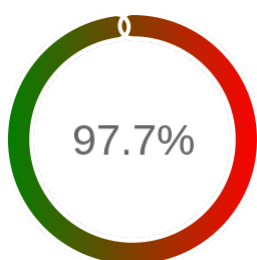

Monitoring Polish Spatial Data Infrastructure

Raport badania dostępności usługi sieciowej

Powiat	wodzisławski
TERYT	2415
Usługa	WWW
Adres usługi	https://imapa.powiatwodzislawski.pl
Okres badania	2024-01-01 00:00 - 2025-02-19 23:59 [9984 godzin]
Liczba sprawdzeń	8919

Stopień dostępności

OK: 8717, błąd: 202

Szczegóły niedostępności

Lp.			Liczba godzin
1	2024-03-25 07:03	2024-03-25 14:03	7
2	2024-03-26 07:01	2024-03-26 08:02	1
3	2024-04-11 18:02	2024-04-11 19:02	1
4	2024-04-13 18:03	2024-04-13 19:02	1
5	2024-05-23 08:02	2024-05-23 09:01	1
6	2024-06-19 22:02	2024-06-24 11:02	107
7	2024-07-17 16:03	2024-07-17 17:03	1
8	2024-07-30 07:02	2024-07-30 08:01	1
9	2024-08-14 01:03	2024-08-14 02:02	1
10	2024-11-05 16:01	2024-11-05 17:01	1
11	2024-12-05 08:02	2024-12-05 13:02	5
12	2024-12-31 09:01	2024-12-31 10:01	1
13	2024-12-31 11:01	2025-01-02 09:03	44
14	2025-01-02 11:03	2025-01-03 12:01	25
15	2025-01-07 07:03	2025-01-07 11:01	4
16	2025-01-13 07:02	2025-01-13 08:01	1
Całkowity czas niedostępności			202 (2%)

Oś czasu