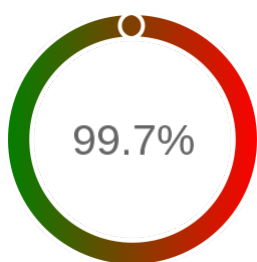

Monitoring Polish Spatial Data Infrastructure

Raport badania dostępności usługi sieciowej

Powiat	wodzisławski
TERYT	2415
Usługa	WMS
Adres usługi	https://imapa.powiatwodzislawski.pl/wodzislaw-egib
Okres badania	2024-01-01 00:00 - 2025-05-10 23:59 [11903 godzin]
Liczba sprawdzeń	9954

Stopień dostępności