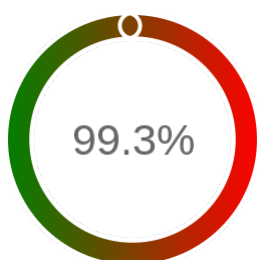

Monitoring Polish Spatial Data Infrastructure

Raport badania dostępności usługi sieciowej

Powiat	wodzisławski
TERYT	2415
Usługa	WFS
Adres usługi	https://imapa.powiatwodzislawski.pl/wodzislaw-egib
Okres badania	2024-01-01 00:00 - 2024-12-05 23:59 [8160 godzin]
Liczba sprawdzeń	6773

Stopień dostępności

OK: 6725, błąd: 48

Szczegóły niedostępności

Lp.			Liczba godzin
1	2024-04-13 18:11	2024-04-13 19:06	1
2	2024-05-14 12:09	2024-05-16 14:05	47
Całkowity czas niedostępności			48 (0.6%)

Oś czasu