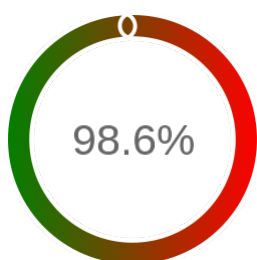

Stopień dostępności

OK: 10150, błąd: 149

Szczegóły niedostępności

Lp.			Liczba godzin
1	2024-02-18 00:06	2024-02-18 01:05	1
2	2024-03-06 08:03	2024-03-06 10:03	2
3	2024-03-25 07:07	2024-03-25 14:07	3
4	2024-04-13 18:06	2024-04-13 19:04	1
5	2024-05-23 08:05	2024-05-23 12:03	1
6	2024-06-03 08:03	2024-06-03 09:03	1
7	2024-06-20 09:07	2024-06-24 11:03	95
8	2024-07-30 07:04	2024-07-30 08:01	1
9	2024-10-08 22:05	2024-10-08 23:05	1
10	2024-11-14 02:06	2024-11-14 03:05	1
11	2024-12-05 08:03	2024-12-05 14:05	6
12	2024-12-31 09:04	2024-12-31 10:03	1
13	2024-12-31 11:03	2025-01-03 12:02	29
14	2025-01-07 07:07	2025-01-07 10:03	3
15	2025-04-22 08:05	2025-04-22 11:05	3
Całkowity czas niedostępności			149 (1.3%)