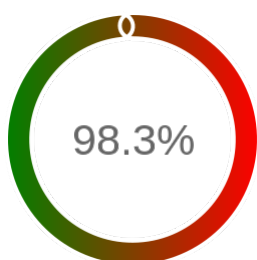

Monitoring Polish Spatial Data Infrastructure

Raport badania dostępności usługi sieciowej

Powiat	wodzisławski
TERYT	2415
Usługa	GEODETY
Adres usługi	https://ikonto.powiatwodzislawski.pl
Okres badania	2024-01-01 00:00 - 2024-10-31 23:59 [7320 godzin]
Liczba sprawdzeń	6159

Stopień dostępności