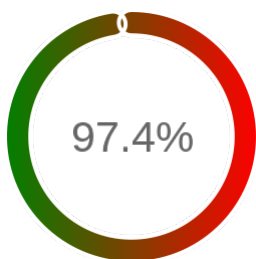

Monitoring Polish Spatial Data Infrastructure

Raport badania dostępności usługi sieciowej

Powiat	wodzisławski
TERYT	2415
Usługa	GEODETY
Adres usługi	https://ikonto.powiatwodzislawski.pl
Okres badania	2024-01-01 00:00 - 2024-07-11 23:59 [4631 godzin]
Liczba sprawdzeń	3945

Stopień dostępności