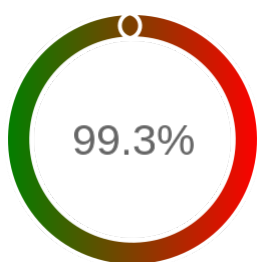

Monitoring Polish Spatial Data Infrastructure

Raport badania dostępności usługi sieciowej

Powiat	bieruńsko-lędzkiński
TERYT	2414
Usługa	WWW
Adres usługi	https://sbl.webewid.pl:9443/e-uslugi/porta1-mapowy
Okres badania	2024-01-01 00:00 - 2025-02-19 23:59 [9984 godzin]
Liczba sprawdzeń	8919

Stopień dostępności