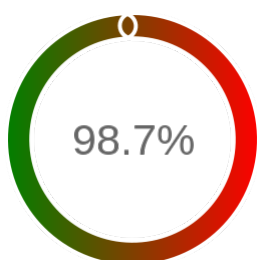

Monitoring Polish Spatial Data Infrastructure

Raport badania dostępności usługi sieciowej

Powiat	bieruńsko-lędzkiński
TERYT	2414
Usługa	WFS
Adres usługi	https://sbl.webewid.pl:8443/iip/ows
Okres badania	2024-01-01 00:00 - 2026-02-05 23:59 [18408 godzin]
Liczba sprawdzeń	15639

Stopień dostępności

OK: 15428, błąd: 211

Szczegóły niedostępności

Lp.			Liczba godzin
1	2024-01-13 16:11	2024-01-15 08:08	38
2	2024-01-24 10:10	2024-01-25 14:07	27
3	2024-02-16 01:12	2024-02-16 04:11	2
4	2024-02-16 10:09	2024-02-16 11:08	1
5	2024-03-01 09:08	2024-03-01 10:06	1
6	2024-03-01 13:07	2024-03-01 21:08	8
7	2024-03-15 09:06	2024-03-15 11:10	2
8	2024-05-10 21:08	2024-05-10 22:11	1
9	2024-06-16 04:16	2024-06-17 04:16	22
10	2024-08-22 23:14	2024-08-23 00:13	1
11	2024-09-26 09:13	2024-09-26 10:07	1
12	2025-01-22 07:10	2025-01-22 08:04	1
13	2025-02-13 04:15	2025-02-13 05:16	1
14	2025-04-30 03:12	2025-04-30 04:13	1
15	2025-05-18 04:16	2025-05-19 04:16	23
16	2025-05-22 21:06	2025-05-22 22:09	1
17	2025-06-16 19:14	2025-06-19 12:10	65
18	2025-07-11 00:13	2025-07-11 05:10	4
19	2025-10-24 00:11	2025-10-24 05:13	4
20	2025-10-26 17:13	2025-10-26 18:10	1
21	2026-01-14 04:13	2026-01-14 10:06	6