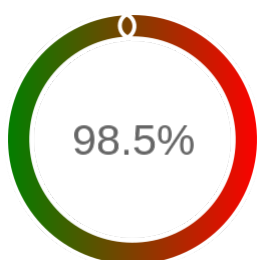

Monitoring Polish Spatial Data Infrastructure

Raport badania dostępności usługi sieciowej

Powiat	bieruńsko-lędzki
TERYT	2414
Usługa	WFS
Adres usługi	https://sbl.webewid.pl:8443/iip/ows
Okres badania	2024-01-01 00:00 - 2024-12-05 23:59 [8160 godzin]
Liczba sprawdzeń	6773

Stopień dostępności

OK: 6669, błąd: 104

Szczegóły niedostępności

Lp.			Liczba godzin
1	2024-01-13 16:11	2024-01-15 08:08	38
2	2024-01-24 10:10	2024-01-25 14:07	27
3	2024-02-16 01:12	2024-02-16 04:11	2
4	2024-02-16 10:09	2024-02-16 11:08	1
5	2024-03-01 09:08	2024-03-01 10:06	1
6	2024-03-01 13:07	2024-03-01 21:08	8
7	2024-03-15 09:06	2024-03-15 11:10	2
8	2024-05-10 21:08	2024-05-10 22:11	1
9	2024-06-16 04:16	2024-06-17 04:16	22
10	2024-08-22 23:14	2024-08-23 00:13	1
11	2024-09-26 09:13	2024-09-26 10:07	1
Całkowity czas niedostępności			104 (1.3%)