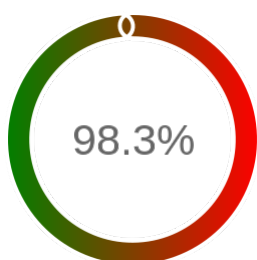

Monitoring Polish Spatial Data Infrastructure

Raport badania dostępności usługi sieciowej

Powiat	bieruńsko-lędzki
TERYT	2414
Usługa	WFS
Adres usługi	https://sbl.webewid.pl:8443/iip/ows
Okres badania	2024-01-01 00:00 - 2024-10-31 23:59 [7320 godzin]
Liczba sprawdzeń	6036

Stopień dostępności

OK: 5932, błąd: 104

Szczegóły niedostępności

Lp.			Liczba godzin
1	2024-01-13 16:11	2024-01-15 08:08	38
2	2024-01-24 10:10	2024-01-25 14:07	27
3	2024-02-16 01:12	2024-02-16 04:11	2
4	2024-02-16 10:09	2024-02-16 11:08	1
5	2024-03-01 09:08	2024-03-01 10:06	1
6	2024-03-01 13:07	2024-03-01 21:08	8
7	2024-03-15 09:06	2024-03-15 11:10	2
8	2024-05-10 21:08	2024-05-10 22:11	1
9	2024-06-16 04:16	2024-06-17 04:16	22
10	2024-08-22 23:14	2024-08-23 00:13	1
11	2024-09-26 09:13	2024-09-26 10:07	1
Całkowity czas niedostępności			104 (1.4%)