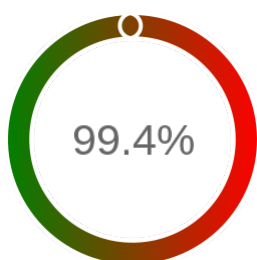

Monitoring Polish Spatial Data Infrastructure

Raport badania dostępności usługi sieciowej

Powiat	bieruńsko-lędzkiński
TERYT	2414
Usługa	GEODETY
Adres usługi	https://sbl.webewid.pl:9443/e-uslugi/portal-geodety
Okres badania	2024-01-01 00:00 - 2025-05-10 23:59 [11903 godzin]
Liczba sprawdzeń	10299

Stopień dostępności

OK: 10236, błąd: 63

Szczegóły niedostępności

Lp.			Liczba godzin
1	2024-01-13 16:06	2024-01-15 08:03	39
2	2024-01-25 11:04	2024-01-25 12:05	1
3	2024-02-16 01:05	2024-02-16 04:05	3
4	2024-02-16 10:04	2024-02-16 11:04	1
5	2024-03-01 10:03	2024-03-01 11:02	1
6	2024-03-01 13:03	2024-03-01 21:03	8
7	2024-03-15 09:03	2024-03-15 11:04	2
8	2024-04-24 00:06	2024-04-24 01:05	1
9	2024-06-12 08:03	2024-06-12 09:03	1
10	2024-07-26 10:04	2024-07-26 11:02	1
11	2024-09-12 10:06	2024-09-12 12:04	1
12	2024-12-21 05:06	2024-12-21 06:04	1
13	2025-01-22 16:04	2025-01-22 17:02	1
14	2025-02-20 23:06	2025-02-21 00:07	1
15	2025-03-12 13:06	2025-03-12 14:05	1
Całkowity czas niedostępności			63 (0.5%)