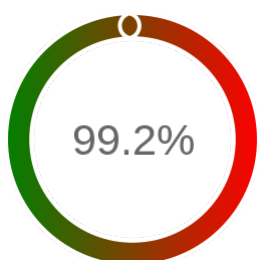

Stopień dostępności

OK: 8848, błąd: 71

Szczegóły niedostępności

Lp.			Liczba godzin
1	2024-09-07 10:01	2024-09-07 11:02	1
2	2024-09-09 23:04	2024-09-10 00:03	1
3	2025-02-16 02:03	2025-02-17 09:02	31
4	2025-02-17 21:02	2025-02-18 08:02	11
5	2025-02-18 12:02	2025-02-19 15:03	27
Całkowity czas niedostępności			71 (0.7%)