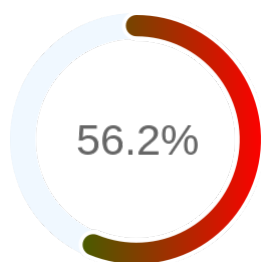

Stopień dostępności

OK: 5014, błąd: 3905

Szczegóły niedostępności

Lp.			Liczba godzin
1	2024-01-15 16:02	2024-01-15 17:02	1
2	2024-03-06 10:02	2024-03-06 11:02	1
3	2024-03-28 12:04	2024-03-28 13:01	1
4	2024-08-31 09:28	2025-01-07 13:17	2883
5	2025-01-07 14:01		
Całkowity czas niedostępności			3905 (39.1%)