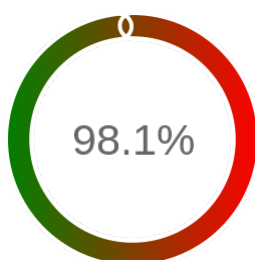

Stopień dostępności

OK: 3774, błąd: 73

Szczegóły niedostępności

Lp.			Liczba godzin
1	2024-01-01 10:10	2024-01-01 12:11	2
2	2024-01-01 15:12	2024-01-01 16:11	1
3	2024-01-01 19:12	2024-01-01 20:13	1
4	2024-01-09 11:06	2024-01-09 12:05	1
5	2024-01-09 14:05	2024-01-09 15:07	1
6	2024-01-09 16:05	2024-01-09 17:06	1
7	2024-01-09 19:05	2024-01-09 20:06	1
8	2024-01-10 16:08	2024-01-10 17:05	1
9	2024-01-15 21:05	2024-01-15 22:07	1
10	2024-01-16 01:10	2024-01-16 03:09	1
11	2024-01-16 06:06	2024-01-16 07:05	1
12	2024-01-16 08:04	2024-01-16 09:05	1
13	2024-01-19 12:04	2024-01-19 13:03	1
14	2024-01-19 14:04	2024-01-22 08:19	1
15	2024-03-07 20:05	2024-03-07 23:08	3
16	2024-03-08 07:07	2024-03-08 08:08	1
17	2024-03-18 12:07	2024-03-18 13:05	1
18	2024-03-18 15:05	2024-03-18 16:04	1
19	2024-03-18 17:04	2024-03-18 18:04	1
20	2024-03-18 21:04	2024-03-18 22:07	1
21	2024-03-18 23:07	2024-03-19 00:13	1