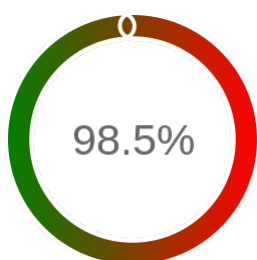

Monitoring Polish Spatial Data Infrastructure

Raport badania dostępności usługi sieciowej

Powiat	myszkowski
TERYT	2409
Usługa	WFS
Adres usługi	https://imapa.powiatmyszkowski.pl/myszkow-egib
Okres badania	2024-01-01 00:00 - 2025-05-10 23:59 [11903 godzin]
Liczba sprawdzeń	10050

Stopień dostępności

OK: 9900, błąd: 150

Szczegóły niedostępności

Lp.			Liczba godzin
1	2024-01-01 05:18	2024-01-01 06:14	1
2	2024-01-01 08:14	2024-01-01 10:13	2
3	2024-01-01 12:14	2024-01-01 13:14	1
4	2024-01-01 15:16	2024-01-01 16:15	1
5	2024-01-02 16:11	2024-01-02 17:12	1
6	2024-01-09 12:06	2024-01-09 13:06	1
7	2024-01-09 15:08	2024-01-09 17:08	2
8	2024-01-10 16:10	2024-01-10 17:07	1
9	2024-01-10 20:10	2024-01-10 21:08	1
10	2024-01-16 08:05	2024-01-16 09:07	1
11	2024-01-16 10:05	2024-01-16 12:09	2
12	2024-01-19 10:05	2024-01-19 11:05	1
13	2024-01-23 11:13	2024-01-23 12:10	1
14	2024-03-07 12:09	2024-03-07 14:05	2
15	2024-03-07 21:07	2024-03-07 22:11	1
16	2024-03-18 16:05	2024-03-18 18:05	2
17	2024-03-19 00:17	2024-03-19 01:16	1
18	2024-03-19 14:08	2024-03-19 15:06	1
19	2024-03-25 19:05	2024-03-25 20:07	1
20	2024-03-26 06:08	2024-03-26 07:06	1
21	2024-03-26 10:05	2024-03-26 12:05	2