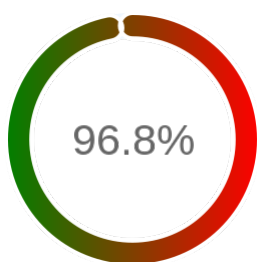

Stopień dostępności

OK: 7674, błąd: 256

Szczegóły niedostępności

Lp.			Liczba godzin
1	2024-01-02 09:06	2024-01-02 10:05	1
2	2024-01-14 21:06	2024-01-14 22:06	1
3	2024-01-16 18:04	2024-01-16 19:03	1
4	2024-01-24 03:06	2024-01-24 04:05	1
5	2024-01-29 16:03	2024-01-30 06:04	14
6	2024-01-31 16:05	2024-01-31 17:04	1
7	2024-02-05 07:03	2024-02-05 08:05	1
8	2024-02-12 17:03	2024-02-13 11:03	18
9	2024-02-27 11:07	2024-02-28 12:03	16
10	2024-03-10 00:09	2024-03-10 01:09	1
11	2024-03-13 14:06	2024-03-14 12:03	21
12	2024-03-23 16:08	2024-03-23 17:07	1
13	2024-04-05 15:03	2024-04-11 11:03	136
14	2024-04-25 16:03	2024-04-25 17:03	1
15	2024-05-15 09:02	2024-05-15 10:06	1
16	2024-05-29 10:03	2024-05-29 11:04	1
17	2024-06-07 09:04	2024-06-07 10:02	1
18	2024-06-09 21:05	2024-06-09 22:06	1
19	2024-06-11 08:04	2024-06-11 09:06	1
20	2024-06-14 09:03	2024-06-14 10:02	1
21	2024-06-19 17:04	2024-06-19 18:05	1