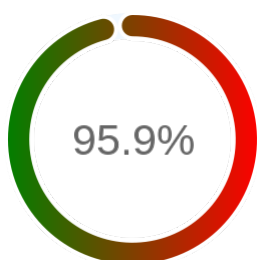

Monitoring Polish Spatial Data Infrastructure

Raport badania dostępności usługi sieciowej

Powiat	myszkowski
TERYT	2409
Usługa	GEODETY
Adres usługi	https://ikonto.powiatmyszkowski.pl
Okres badania	2024-01-01 00:00 - 2024-10-31 23:59 [7320 godzin]
Liczba sprawdzeń	6159

Stopień dostępności

OK: 5906, błąd: 253

Szczegóły niedostępności

Lp.			Liczba godzin
1	2024-01-02 09:06	2024-01-02 10:05	1
2	2024-01-14 21:06	2024-01-14 22:06	1
3	2024-01-16 18:04	2024-01-16 19:03	1
4	2024-01-24 03:06	2024-01-24 04:05	1
5	2024-01-29 16:03	2024-01-30 06:04	14
6	2024-01-31 16:05	2024-01-31 17:04	1
7	2024-02-05 07:03	2024-02-05 08:05	1
8	2024-02-12 17:03	2024-02-13 11:03	18
9	2024-02-27 11:07	2024-02-28 12:03	16
10	2024-03-10 00:09	2024-03-10 01:09	1
11	2024-03-13 14:06	2024-03-14 12:03	21
12	2024-03-23 16:08	2024-03-23 17:07	1
13	2024-04-05 15:03	2024-04-11 11:03	136
14	2024-04-25 16:03	2024-04-25 17:03	1
15	2024-05-15 09:02	2024-05-15 10:06	1
16	2024-05-29 10:03	2024-05-29 11:04	1
17	2024-06-07 09:04	2024-06-07 10:02	1
18	2024-06-09 21:05	2024-06-09 22:06	1
19	2024-06-11 08:04	2024-06-11 09:06	1
20	2024-06-14 09:03	2024-06-14 10:02	1
21	2024-06-19 17:04	2024-06-19 18:05	1